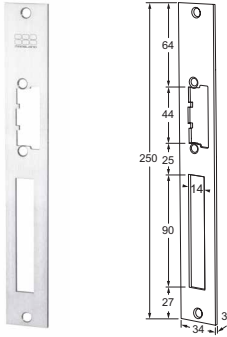

MODELLEN

10LP lange sluitplaat

11LP korte sluitplaat

15LPK sluitplaat met nachtschootsluitkom

17LP lange sluitplaat met afgeronde hoeken

18LPS sluitplaat met nachtschootsignalering

19LP lange sluitplaat zonder nachtschootuitsparing

MODELLEN

- 12LPL lange hoeksluitplaat DIN links
12LPR lange hoeksluitplaat DIN rechts

- RP17 montageplaatjes voor diverse sluitplaten
(2 stuks)

- 16LP lange hoeksluitplaat 50 cm

- 13LP lange vlakke sluitplaat 50 cm

MODELLEN

22LP lange brede sluitplaat

23LP korte brede sluitplaat

32LP lange lipsluitplaat

33LP korte lipsluitplaat

50LPL lange afgeronde lipsluitplaat DIN links

50LPR lange afgeronde lipsluitplaat DIN rechts

51LP korte afgeronde lipsluitplaat

MODELLEN

- 52LPL lange rechte lipsluitplaat DIN links
- 52LPR lange rechte lipsluitplaat DIN rechts

- 53LP korte rechte lipsluitplaat