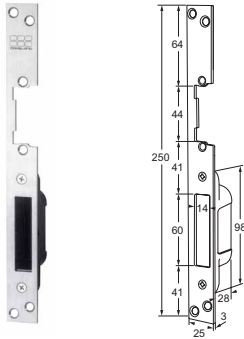

MODELLEN

10LP lange sluitplaat

11LP korte sluitplaat

15LPK sluitplaat met nachtschootsluitkom

17LP lange sluitplaat met afgeronde hoeken

18LPS sluitplaat met nachtschootsignalering

19LP lange sluitplaat zonder nachtschootuitsparing

MODELLEN

- 12LPL lange hoeksluitplaat DIN links
12LPR lange hoeksluitplaat DIN rechts

- RP17 montageplaatjes voor diverse sluitplaten
(2 stuks)

- 16LP lange hoeksluitplaat 50 cm

- 13LP lange vlakke sluitplaat 50 cm

MODELLEN

22LP lange brede sluitplaat

23LP korte brede sluitplaat

32LP lange lipsluitplaat

33LP korte lipsluitplaat

50LPL lange afgeronde lipsluitplaat DIN links

50LPR lange afgeronde lipsluitplaat DIN rechts

51LP korte afgeronde lipsluitplaat

MODELLEN

- 52LPL lange rechte lipsluitplaat DIN links
- 52LPR lange rechte lipsluitplaat DIN rechts

- 53LP korte rechte lipsluitplaat