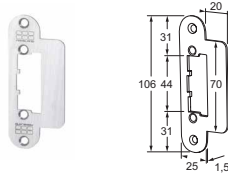

MODELLEN

- 12LPL lange hoeksluitplaat DIN links
12LPR lange hoeksluitplaat DIN rechts

- RP17 montageplaatjes voor diverse sluitplaten
(2 stuks)

- 16LP lange hoeksluitplaat 50 cm

- 13LP lange vlakke sluitplaat 50 cm

MODELLEN

22LP lange brede sluitplaat

23LP korte brede sluitplaat

32LP lange lipsluitplaat

33LP korte lipsluitplaat

50LPL lange afgeronde lipsluitplaat DIN links

50LPR lange afgeronde lipsluitplaat DIN rechts

51LP korte afgeronde lipsluitplaat

MODELLEN

- 52LPL lange rechte lipsluitplaat DIN links
- 52LPR lange rechte lipsluitplaat DIN rechts

- 53LP korte rechte lipsluitplaat