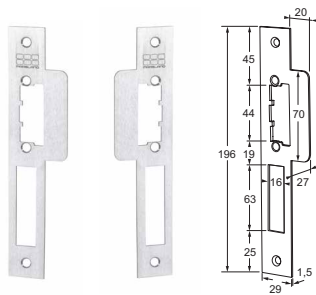

MODELLEN

- 12LPL lange hoeksluitplaat DIN links
12LPR lange hoeksluitplaat DIN rechts

- RP17 montageplaatjes voor diverse sluitplaten
(2 stuks)

- 16LP lange hoeksluitplaat 50 cm

- 13LP lange vlakke sluitplaat 50 cm

MODELLEN

22LP lange brede sluitplaat

23LP korte brede sluitplaat

32LP lange lipsluitplaat

33LP korte lipsluitplaat

50LPL lange afgeronde lipsluitplaat DIN links

50LPR lange afgeronde lipsluitplaat DIN rechts

51LP korte afgeronde lipsluitplaat

MODELLEN

- 52LPL lange rechte lipsluitplaat DIN links
- 52LPR lange rechte lipsluitplaat DIN rechts

- 53LP korte rechte lipsluitplaat