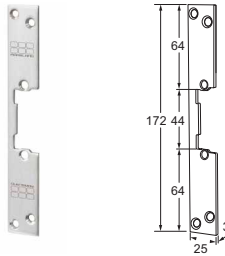

MODELLEN

10LP lange sluitplaat

11LP korte sluitplaat

15LPK sluitplaat met nachtschootsluitkom

17LP lange sluitplaat met afgeronde hoeken

18LPS sluitplaat met nachtschootsignalering

19LP lange sluitplaat zonder nachtschootuitsparing

MODELLEN

- 12LPL lange hoeksluitplaat DIN links
12LPR lange hoeksluitplaat DIN rechts

- RP17 montageplaatjes voor diverse sluitplaten
(2 stuks)

- 16LP lange hoeksluitplaat 50 cm

- 13LP lange vlakke sluitplaat 50 cm

MODELLEN

22LP lange brede sluitplaat

23LP korte brede sluitplaat

32LP lange lipsluitplaat

33LP korte lipsluitplaat

50LPL lange afgeronde lipsluitplaat DIN links

50LPR lange afgeronde lipsluitplaat DIN rechts

51LP korte afgeronde lipsluitplaat

MODELLEN

- 52LPL lange rechte lipsluitplaat DIN links
- 52LPR lange rechte lipsluitplaat DIN rechts

- 53LP korte rechte lipsluitplaat