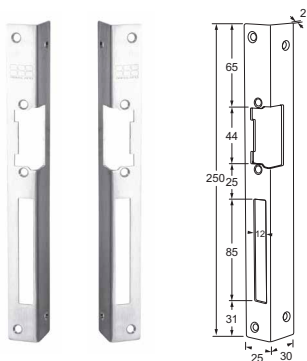

MODELLEN

10LP lange sluitplaat

11LP korte sluitplaat

15LPK sluitplaat met nachtschootsluitkom

17LP lange sluitplaat met afgeronde hoeken

18LPS sluitplaat met nachtschootsignalering

19LP lange sluitplaat zonder nachtschootuitsparing

MODELLEN

- 12LPL lange hoeksluitplaat DIN links
12LPR lange hoeksluitplaat DIN rechts

- RP17 montageplaatjes voor diverse sluitplaten
(2 stuks)

- 16LP lange hoeksluitplaat 50 cm

- 13LP lange vlakke sluitplaat 50 cm

MODELLEN

22LP lange brede sluitplaat

23LP korte brede sluitplaat

32LP lange lipsluitplaat

33LP korte lipsluitplaat

50LPL lange afgeronde lipsluitplaat DIN links

50LPR lange afgeronde lipsluitplaat DIN rechts

51LP korte afgeronde lipsluitplaat

MODELLEN

- 52LPL lange rechte lipsluitplaat DIN links
- 52LPR lange rechte lipsluitplaat DIN rechts

- 53LP korte rechte lipsluitplaat