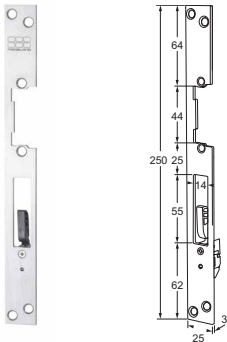

MODELLEN

10LP lange sluitplaat

11LP korte sluitplaat

15LPK sluitplaat met nachtschootsluitkom

17LP lange sluitplaat met afgeronde hoeken

18LPS sluitplaat met nachtschootsignalering

19LP lange sluitplaat zonder nachtschootuitsparing

MODELLEN

- 12LPL lange hoeksluitplaat DIN links
12LPR lange hoeksluitplaat DIN rechts

- RP17 montageplaatjes voor diverse sluitplaten
(2 stuks)

- 16LP lange hoeksluitplaat 50 cm

- 13LP lange vlakke sluitplaat 50 cm

MODELLEN

22LP lange brede sluitplaat

23LP korte brede sluitplaat

32LP lange lipsluitplaat

33LP korte lipsluitplaat

50LPL lange afgeronde lipsluitplaat DIN links

50LPR lange afgeronde lipsluitplaat DIN rechts

51LP korte afgeronde lipsluitplaat

MODELLEN

- 52LPL lange rechte lipsluitplaat DIN links
- 52LPR lange rechte lipsluitplaat DIN rechts

- 53LP korte rechte lipsluitplaat