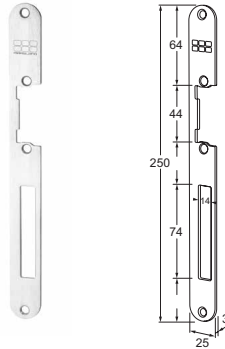

MODELLEN

10LP lange sluitplaat

11LP korte sluitplaat

15LPK sluitplaat met nachtschootsluitkom

17LP lange sluitplaat met afgeronde hoeken

18LPS sluitplaat met nachtschootsignalering

19LP lange sluitplaat zonder nachtschootuitsparing

MODELLEN

- 12LPL lange hoeksluitplaat DIN links
12LPR lange hoeksluitplaat DIN rechts

- RP17 montageplaatjes voor diverse sluitplaten
(2 stuks)

- 16LP lange hoeksluitplaat 50 cm

- 13LP lange vlakke sluitplaat 50 cm

MODELLEN

22LP lange brede sluitplaat

23LP korte brede sluitplaat

32LP lange lipsluitplaat

33LP korte lipsluitplaat

50LPL lange afgeronde lipsluitplaat DIN links

50LPR lange afgeronde lipsluitplaat DIN rechts

51LP korte afgeronde lipsluitplaat

MODELLEN

- 52LPL lange rechte lipsluitplaat DIN links
- 52LPR lange rechte lipsluitplaat DIN rechts

- 53LP korte rechte lipsluitplaat