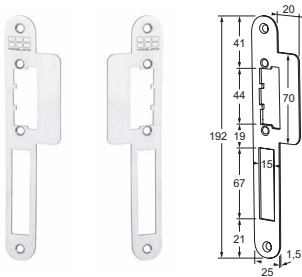

MODELLEN

- 12LPL lange hoeksluitplaat DIN links
12LPR lange hoeksluitplaat DIN rechts

- RP17 montageplaatjes voor diverse sluitplaten
(2 stuks)

- 16LP lange hoeksluitplaat 50 cm

- 13LP lange vlakke sluitplaat 50 cm

MODELLEN

22LP lange brede sluitplaat

23LP korte brede sluitplaat

32LP lange lipsluitplaat

33LP korte lipsluitplaat

50LPL lange afgeronde lipsluitplaat DIN links

50LPR lange afgeronde lipsluitplaat DIN rechts

51LP korte afgeronde lipsluitplaat

MODELLEN

- 52LPL lange rechte lipsluitplaat DIN links
- 52LPR lange rechte lipsluitplaat DIN rechts

- 53LP korte rechte lipsluitplaat