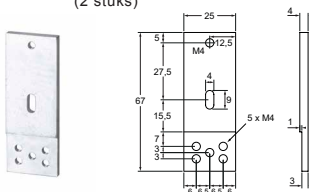

MODELLEN

10LP lange sluitplaat

11LP korte sluitplaat

15LPK sluitplaat met nachtschootsluitkom

17LP lange sluitplaat met afgeronde hoeken

18LPS sluitplaat met nachtschootsignalering

19LP lange sluitplaat zonder nachtschootuitsparing

MODELLEN

- 12LPL lange hoeksluitplaat DIN links
12LPR lange hoeksluitplaat DIN rechts

- RP17 montageplaatjes voor diverse sluitplaten
(2 stuks)

- 16LP lange hoeksluitplaat 50 cm

- 13LP lange vlakke sluitplaat 50 cm

MODELLEN

22LP lange brede sluitplaat

23LP korte brede sluitplaat

32LP lange lipsluitplaat

33LP korte lipsluitplaat

50LPL lange afgeronde lipsluitplaat DIN links

50LPR lange afgeronde lipsluitplaat DIN rechts

51LP korte afgeronde lipsluitplaat

MODELLEN

- 52LPL lange rechte lipsluitplaat DIN links
- 52LPR lange rechte lipsluitplaat DIN rechts

- 53LP korte rechte lipsluitplaat