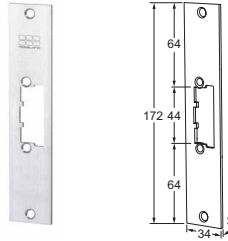

MODELLEN

10LP lange sluitplaat

11LP korte sluitplaat

15LPK sluitplaat met nachtschootsluitkom

17LP lange sluitplaat met afgeronde hoeken

18LPS sluitplaat met nachtschootsignalering

19LP lange sluitplaat zonder nachtschootuitsparing

MODELLEN

- 12LPL lange hoeksluitplaat DIN links
12LPR lange hoeksluitplaat DIN rechts

- RP17 montageplaatjes voor diverse sluitplaten
(2 stuks)

- 16LP lange hoeksluitplaat 50 cm

- 13LP lange vlakke sluitplaat 50 cm

MODELLEN

22LP lange brede sluitplaat

23LP korte brede sluitplaat

32LP lange lipsluitplaat

33LP korte lipsluitplaat

50LPL lange afgeronde lipsluitplaat DIN links

50LPR lange afgeronde lipsluitplaat DIN rechts

51LP korte afgeronde lipsluitplaat

MODELLEN

- 52LPL lange rechte lipsluitplaat DIN links
- 52LPR lange rechte lipsluitplaat DIN rechts

- 53LP korte rechte lipsluitplaat