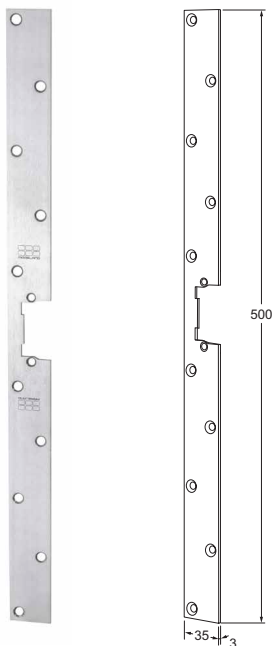

MODELLEN

10LP lange sluitplaat

11LP korte sluitplaat

15LPK sluitplaat met nachtschootsluitkom

17LP lange sluitplaat met afgeronde hoeken

18LPS sluitplaat met nachtschootsignalering

19LP lange sluitplaat zonder nachtschootuitsparing

MODELLEN

- 12LPL lange hoeksluitplaat DIN links
12LPR lange hoeksluitplaat DIN rechts

- RP17 montageplaatjes voor diverse sluitplaten
(2 stuks)

- 16LP lange hoeksluitplaat 50 cm

- 13LP lange vlakke sluitplaat 50 cm

MODELLEN

22LP lange brede sluitplaat

23LP korte brede sluitplaat

32LP lange lipsluitplaat

33LP korte lipsluitplaat

50LPL lange afgeronde lipsluitplaat DIN links

50LPR lange afgeronde lipsluitplaat DIN rechts

51LP korte afgeronde lipsluitplaat

MODELLEN

- 52LPL lange rechte lipsluitplaat DIN links
- 52LPR lange rechte lipsluitplaat DIN rechts

- 53LP korte rechte lipsluitplaat