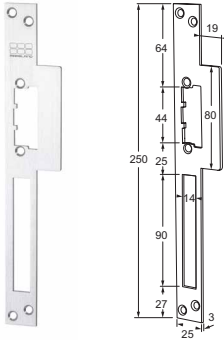

MODELLEN

- 12LPL lange hoeksluitplaat DIN links
12LPR lange hoeksluitplaat DIN rechts

- RP17 montageplaatjes voor diverse sluitplaten
(2 stuks)

- 16LP lange hoeksluitplaat 50 cm

- 13LP lange vlakke sluitplaat 50 cm

MODELLEN

22LP lange brede sluitplaat

23LP korte brede sluitplaat

32LP lange lipsluitplaat

33LP korte lipsluitplaat

50LPL lange afgeronde lipsluitplaat DIN links

50LPR lange afgeronde lipsluitplaat DIN rechts

51LP korte afgeronde lipsluitplaat

MODELLEN

- 52LPL lange rechte lipsluitplaat DIN links
- 52LPR lange rechte lipsluitplaat DIN rechts

- 53LP korte rechte lipsluitplaat