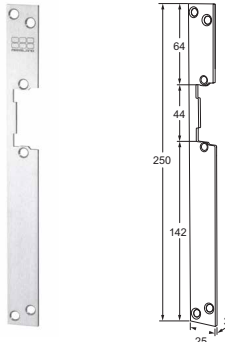

MODELLEN

10LP lange sluitplaat

11LP korte sluitplaat

15LPK sluitplaat met nachtschootsluitkom

17LP lange sluitplaat met afgeronde hoeken

18LPS sluitplaat met nachtschootsignalering

19LP lange sluitplaat zonder nachtschootuitsparing

MODELLEN

- 12LPL lange hoeksluitplaat DIN links
12LPR lange hoeksluitplaat DIN rechts

- RP17 montageplaatjes voor diverse sluitplaten
(2 stuks)

- 16LP lange hoeksluitplaat 50 cm

- 13LP lange vlakke sluitplaat 50 cm

MODELLEN

22LP lange brede sluitplaat

23LP korte brede sluitplaat

32LP lange lipsluitplaat

33LP korte lipsluitplaat

50LPL lange afgeronde lipsluitplaat DIN links

50LPR lange afgeronde lipsluitplaat DIN rechts

51LP korte afgeronde lipsluitplaat

MODELLEN

- 52LPL lange rechte lipsluitplaat DIN links
- 52LPR lange rechte lipsluitplaat DIN rechts

- 53LP korte rechte lipsluitplaat