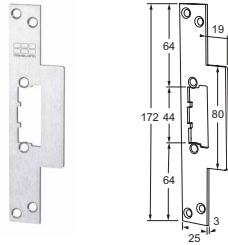

MODELLEN

- 12LPL lange hoeksluitplaat DIN links
12LPR lange hoeksluitplaat DIN rechts

- RP17 montageplaatjes voor diverse sluitplaten
(2 stuks)

- 16LP lange hoeksluitplaat 50 cm

- 13LP lange vlakke sluitplaat 50 cm

MODELLEN

22LP lange brede sluitplaat

23LP korte brede sluitplaat

32LP lange lipsluitplaat

33LP korte lipsluitplaat

50LPL lange afgeronde lipsluitplaat DIN links

50LPR lange afgeronde lipsluitplaat DIN rechts

51LP korte afgeronde lipsluitplaat

MODELLEN

- 52LPL lange rechte lipsluitplaat DIN links
- 52LPR lange rechte lipsluitplaat DIN rechts

- 53LP korte rechte lipsluitplaat