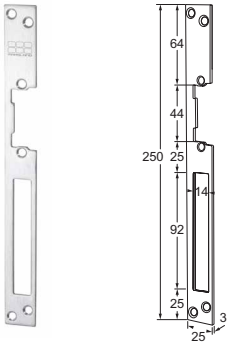

MODELLEN

10LP lange sluitplaat

11LP korte sluitplaat

15LPK sluitplaat met nachtschootsluitkom

17LP lange sluitplaat met afgeronde hoeken

18LPS sluitplaat met nachtschootsignalering

19LP lange sluitplaat zonder nachtschootuitsparing

MODELLEN

- 12LPL lange hoeksluitplaat DIN links
12LPR lange hoeksluitplaat DIN rechts

- RP17 montageplaatjes voor diverse sluitplaten
(2 stuks)

- 16LP lange hoeksluitplaat 50 cm

- 13LP lange vlakke sluitplaat 50 cm

MODELLEN

22LP lange brede sluitplaat

23LP korte brede sluitplaat

32LP lange lipsluitplaat

33LP korte lipsluitplaat

50LPL lange afgeronde lipsluitplaat DIN links

50LPR lange afgeronde lipsluitplaat DIN rechts

51LP korte afgeronde lipsluitplaat

MODELLEN

- 52LPL lange rechte lipsluitplaat DIN links
- 52LPR lange rechte lipsluitplaat DIN rechts

- 53LP korte rechte lipsluitplaat