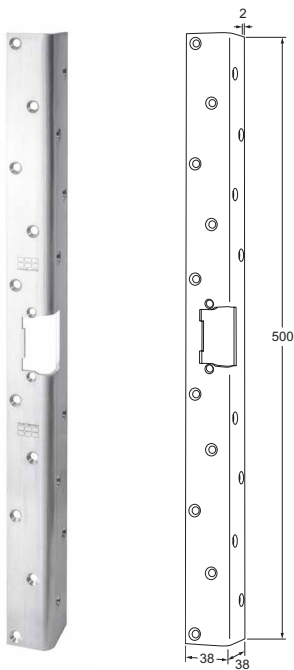

MODELLEN

10LP lange sluitplaat

11LP korte sluitplaat

15LPK sluitplaat met nachtschootsluitkom

17LP lange sluitplaat met afgeronde hoeken

18LPS sluitplaat met nachtschootsignalering

19LP lange sluitplaat zonder nachtschootuitsparing

MODELLEN

- 12LPL lange hoeksluitplaat DIN links
12LPR lange hoeksluitplaat DIN rechts

- RP17 montageplaatjes voor diverse sluitplaten
(2 stuks)

- 16LP lange hoeksluitplaat 50 cm

- 13LP lange vlakke sluitplaat 50 cm

MODELLEN

22LP lange brede sluitplaat

23LP korte brede sluitplaat

32LP lange lipsluitplaat

33LP korte lipsluitplaat

50LPL lange afgeronde lipsluitplaat DIN links

50LPR lange afgeronde lipsluitplaat DIN rechts

51LP korte afgeronde lipsluitplaat

MODELLEN

- 52LPL lange rechte lipsluitplaat DIN links
- 52LPR lange rechte lipsluitplaat DIN rechts

- 53LP korte rechte lipsluitplaat