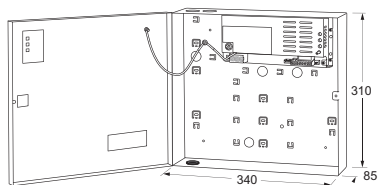

MODELLEN

PS2415NL netvoeding 24V= 1,5A

PS2450NL netvoeding 24V= 5A

PS24100NL netvoeding 24V= 10A

BMP2 losse print voor schakeling via brandmeldcentrale
 (maximale belasting 14A bij 12V= en 7A bij 24V=)
 57 x 39 x 39 mm (l x b x h)

PMS1224 signaleringsprint voor voeding en accu inclusief
 2 plakvoeten en aansluitkabel (uitsluitend voor 5A en 10A modellen)
 60 x 40 x 15 mm (l x b x h)

FMS5X12 zekeringsprint 5x1A en 5x2A incl. afstandhouders en kabels
 (uitsluitend voor het 10A model)
 97 x 47 x 15 mm (l x b x h)