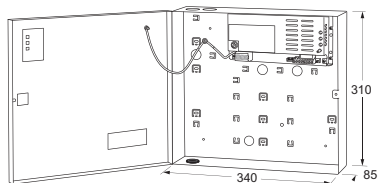

EIGENSCHAPPEN

- 24V= 1,5A, 5A of 10A
- Voorzien van led indicatie
- Met aansluiting voor noodstroomvoorziening
- Voorzien van sabotagecontact
- Voorzien van keuzeschakelaar voor 24V of 27,6V
- In stevige plaatstalen kast
- Wordt geleverd inclusief 1,5 meter netsnoer
- Optioneel te leveren met print voor aansluiting op een brandmeldcentrale
- Het 5A en 10A model is optioneel te leveren met print voor het signaleren van de voeding en de accu
- Voor het 10A model is optioneel een print met 5 x 1A en 5 x 2A gezeekerde uitgangen te leveren (alle zekeringen meegeleverd)

MODELLEN

PS2415NL netvoeding 24V= 1,5A

PS2450NL netvoeding 24V= 5A

PS24100NL netvoeding 24V= 10A

BMP2 losse print voor schakeling via brandmeldcentrale
 (maximale belasting 14A bij 12V= en 7A bij 24V=)
 57 x 39 x 39 mm (l x b x h)

PMS1224 signaleringsprint voor voeding en accu inclusief
 2 plakvoeten en aansluitkabel (uitsluitend voor 5A en 10A modellen)
 60 x 40 x 15 mm (l x b x h)

FMS5X12 zekeringsprint 5x1A en 5x2A incl. afstandhouders en kabels
 (uitsluitend voor het 10A model)
 97 x 47 x 15 mm (l x b x h)