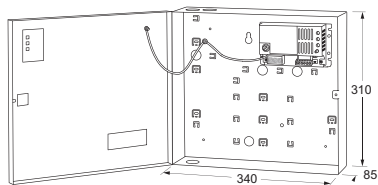

OMSCHRIJVING

Deze schakelende voedingen in stevige plaatstalen kast transformeren 230V naar 24V=, leveren 1,5 ampère, 5 ampère of 10 ampère en zijn gestabiliseerd. Dit zorgt voor een constante uitgangsspanning. Voorzien van led indicatie, aansluiting voor een accu (noodstroomvoorziening), sabotagecontact en keuzeschakelaar voor 24V of 27,6V. Wordt geleverd met een 1,5 meter lange randaarde netsnoer met haakse stekker. Optioneel te leveren met een print voor aansluiting op de brandmeldcentrale. Voor het 5 ampère en 10 ampère model is optioneel een print te leveren voor het signaleren van de voeding en de accu. Deze print is voorzien van 2 potentiaalvrije relaisuitgangen. Voor het 10 ampère model is optioneel ook nog een print met 5 x 1A en 5 x 2A gezeekerde uitgangen te leveren.

EIGENSCHAPPEN

- 24V= 1,5A, 5A of 10A
- Voorzien van led indicatie
- Met aansluiting voor noodstroomvoorziening
- Voorzien van sabotagecontact
- Voorzien van keuzeschakelaar voor 24V of 27,6V
- In stevige plaatstalen kast
- Wordt geleverd inclusief 1,5 meter netsnoer
- Optioneel te leveren met print voor aansluiting op een brandmeldcentrale
- Het 5A en 10A model is optioneel te leveren met print voor het signaleren van de voeding en de accu
- Voor het 10A model is optioneel een print met 5 x 1A en 5 x 2A gezeekerde uitgangen te leveren (alle zekeringen meegeleverd)

MODELLEN

PS2415NL netvoeding 24V= 1,5A

PS2450NL netvoeding 24V= 5A

PS24100NL netvoeding 24V= 10A

BMP2 losse print voor schakeling via brandmeldcentrale
 (maximale belasting 14A bij 12V= en 7A bij 24V=)
 57 x 39 x 39 mm (l x b x h)

PMS1224 signaleringsprint voor voeding en accu inclusief
 2 plakvoeten en aansluitkabel (uitsluitend voor 5A en 10A modellen)
 60 x 40 x 15 mm (l x b x h)

FMS5X12 zekeringsprint 5x1A en 5x2A incl. afstandhouders en kabels
 (uitsluitend voor het 10A model)
 97 x 47 x 15 mm (l x b x h)