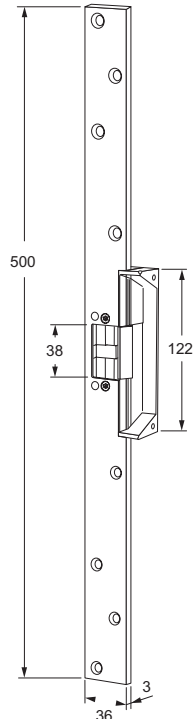

MODELLEN

Arbeidsstroom = spanningsloos vergrendeld

Ruststroom = spanningsloos ontgrendeld

420U elektrische deuropener, korte sluitplaat, 12-28V AC/DC

HP504 hoeksluitplaat rvs 50 cm voor model 420U

LP504 vlakke sluitplaat rvs 50 cm voor model 420U

L320-5 verlengstuk 5 mm voor ANSI lip

ELEKTRISCHE SPECIFICATIES

Spoel

voltage	stroomafname	belastbaarheid
12V~	400mA	n.v.t.
12V=	250mA	100%
24V~	550mA	n.v.t.
24V=	185mA	100%

420U + LP50