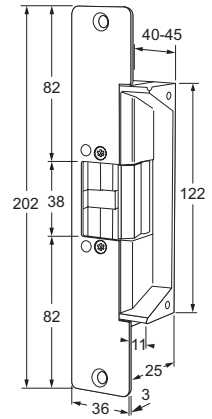

#### EIGENSCHAPPEN

- 6.668 N houdkracht (ca. 680 kg)
- Inbouwwitvoering
- Arbeidsstroom of ruststroom (om te bouwen op locatie)
- Universeel toepasbaar (voor links- en rechtsdraaiende deuren)
- Geschikt voor 12-28V AC/DC
- Met 5 mm verstelbare schootvanger
- Getest op 1.000.000 operaties
- Voorzien van korte rvs sluitplaat
- Voorzien van bipolaire blusdiode
- Voorzien van rvs schroeven (bevestiging sluitplaat)
- Voorzien van 100% belastbare spoelen
- Voldoet aan richtlijnen PKVW G4
- Optioneel te voorzien van lange vlakke rvs of lange rvs hoeksluitplaat
- ANSI lip optioneel per 5 mm te verlengen

BEKIJK DE VIDEO

**MODELLEN**

**Arbeidsstroom** = spanningsloos vergrendeld

**Ruststroom** = spanningsloos ontgrendeld

420U elektrische deuropener, korte sluitplaat, 12-28V AC/DC

HP504 hoeksluitplaat rvs 50 cm voor model 420U

LP504 vlakke sluitplaat rvs 50 cm voor model 420U

L320-5 verlengstuk 5 mm voor ANSI lip

**ELEKTRISCHE SPECIFICATIES**

**Spoel**

voltage	stroomafname	belastbaarheid
12V~	400mA	n.v.t.
12V=	250mA	100%
24V~	550mA	n.v.t.
24V=	185mA	100%