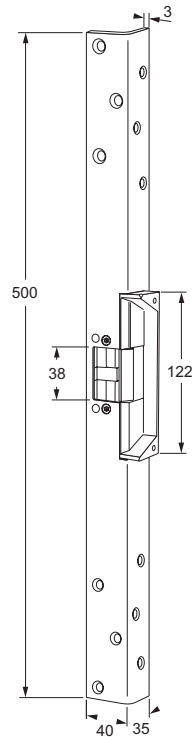

#### OMSCHRIJVING

Speciale elektrische deuropener die in het kozijn tegenover de dagschoot van het Nefef centraal slot met dagschootblokkering model 649-47 wordt ingebouwd om deze te vergrendelen of te ontgrendelen. Doordat het mechanische slot voorzien is van een dagschootblokkering en de elektrische deuropener voorzien van een speciale ANSI lip is de dagschoot niet terug te duwen als de deur is vergrendeld (niet te "flipperen"). Hiermee voldoet deze deuropener aan de richtlijnen Politie Keurmerk Veilig Wonen voor toegangsdeuren gemeenschappelijke ruimten. Voorzien van 5 mm verstelbare schootvanger.

#### EIGENSCHAPPEN

- 6.668 N houdkracht (ca. 680 kg)
- Inbouwwitvoering
- Arbeidsstroom of ruststroom (om te bouwen op locatie)
- Universeel toepasbaar (voor links- en rechtsdraaiende deuren)
- Geschikt voor 12-28V AC/DC
- Met 5 mm verstelbare schootvanger
- Getest op 1.000.000 operaties
- Voorzien van korte rvs sluitplaat
- Voorzien van bipolaire blusdiode
- Voorzien van rvs schroeven (bevestiging sluitplaat)
- Voorzien van 100% belastbare spoelen
- Voldoet aan richtlijnen PKVW G4
- Optioneel te voorzien van lange vlakke rvs of lange rvs hoeksluitplaat
- ANSI lip optioneel per 5 mm te verlengen

BEKIJK DE VIDEO

**MODELLEN**

**Arbeidsstroom** = spanningsloos vergrendeld

**Ruststroom** = spanningsloos ontgrendeld

420U elektrische deuropener, korte sluitplaat, 12-28V AC/DC

HP504 hoeksluitplaat rvs 50 cm voor model 420U

LP504 vlakke sluitplaat rvs 50 cm voor model 420U

L320-5 verlengstuk 5 mm voor ANSI lip

**ELEKTRISCHE SPECIFICATIES**

**Spoel**

voltage	stroomafname	belastbaarheid
12V~	400mA	n.v.t.
12V=	250mA	100%
24V~	550mA	n.v.t.
24V=	185mA	100%