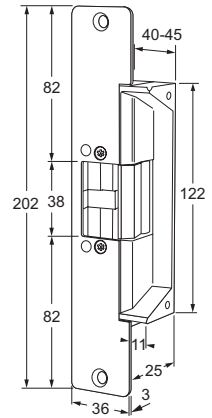

MODELLEN

Arbeidsstroom = spanningsloos vergrendeld

Ruststroom = spanningsloos ontgrendeld

420PTU elektrische deuropener, korte sluitplaat, 12-28V AC/DC, met dagschootsignalering

HP504 hoeksluitplaat rvs 50 cm voor model 420PTU

LP504 vlakke sluitplaat rvs 50 cm voor model 420PTU

L420-5 verlengstuk 5 mm voor ANSI lip

ELEKTRISCHE SPECIFICATIES

Spoel

voltage	stroomafname	belastbaarheid
12V~	400mA	n.v.t.
12V=	250mA	100%
24V~	550mA	n.v.t.
24V=	185mA	100%

Dagschootsignalering

Contactbelastbaarheid max. 1A / 125V AC

420PTU + HP504