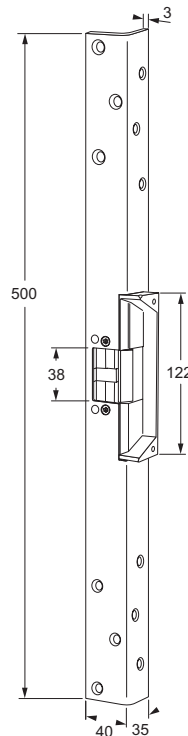

MODELLEN

Arbeidsstroom = spanningsloos vergrendeld

Ruststroom = spanningsloos ontgrendeld

420PTU elektrische deuropener, korte sluitplaat, 12-28V AC/DC, met dagschootsignalering

HP504 hoeksluitplaat rvs 50 cm voor model 420PTU

LP504 vlakke sluitplaat rvs 50 cm voor model 420PTU

L420-5 verlengstuk 5 mm voor ANSI lip

ELEKTRISCHE SPECIFICATIES

Spoel

voltage	stroomafname	belastbaarheid
12V~	400mA	n.v.t.
12V=	250mA	100%
24V~	550mA	n.v.t.
24V=	185mA	100%

Dagschootsignalering

Contactbelastbaarheid max. 1A / 125V AC

420PTU + HP504