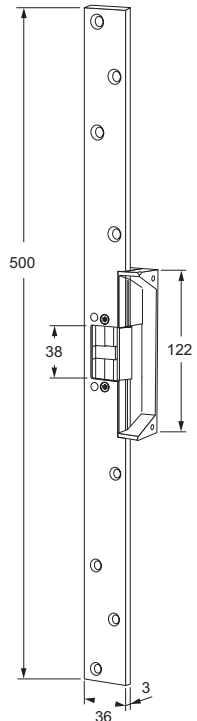

420PTU + LP504