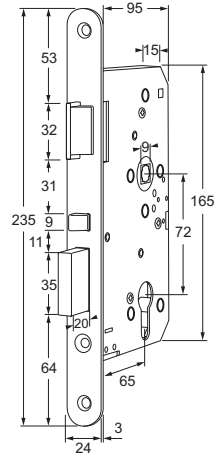

EIGENSCHAPPEN

- Doornmaat 65 mm (optioneel 55 mm), PC 72 mm
- Voorzien van afgeronde voorplaat 24 mm (optioneel 20 mm)
- Gecertificeerd volgens EN 179 en EN 1125
- Geproduceerd volgens DIN 18250
- Maatvoering volgens DIN 18251
- Voorzien van gesloten verzinkte slotkast
- Voorzien van roestvaststalen dag- en nachtschoot
- Voorzien van een zelfvergrendelende nachtschoot
- Voorzien van wisselfunctie
- Uitslag dagschoot 10 mm, uitslag nachtschoot 20 mm
- Voorzien van 9 mm krukgat
- Optioneel te voorzien van nachtschootsignalering
- Geschikt voor brand- en rookwerende deuren

BEKIJK DE VIDEO

MODELLEN

- E-9065L zelfvergrendelend slot, doorsmaat 65, PC 72, afgeronde voorplaat 24 mm, DIN links
 E-9065R zelfvergrendelend slot, doorsmaat 65, PC 72, afgeronde voorplaat 24 mm, DIN rechts

BIJBEHORENDE ARTIKELEN

- N nachtschootsignalering (N toevoegen aan bovenstaande artikelnummers)
 voorbeeld: 9065L wordt 9065LN

- E-152L sluitplaat met afgeronde hoeken, DIN links
 E-152R sluitplaat met afgeronde hoeken, DIN rechts
 E-156L sluitplaat recht, DIN links
 E-156R sluitplaat recht, DIN rechts