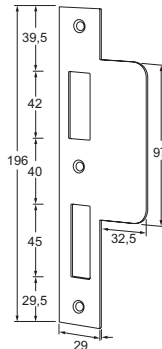

Model E-156L