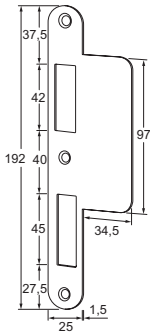

EIGENSCHAPPEN

- Doornmaat 65 mm (optioneel 55 mm), PC 72 mm
- Voorzien van afgeronde voorplaat 24 mm (optioneel 20 mm)
- Gecertificeerd volgens EN 179 en EN 1125
- Geproduceerd volgens DIN 18250
- Maatvoering volgens DIN 18251
- Voorzien van gesloten verzinkte slotkast
- Voorzien van roestvaststalen dag- en nachtschoot
- Voorzien van een zelfvergrendelende nachtschoot
- Voorzien van wisselfunctie
- Uitslag dagschoot 10 mm, uitslag nachtschoot 20 mm
- Voorzien van 9 mm krukgat
- Optioneel te voorzien van nachtschootsignalering
- Geschikt voor brand- en rookwerende deuren

BEKIJK DE VIDEO

MODELLEN

- E-9065L zelfvergrendelend slot, doorsmaat 65, PC 72, afgeronde voorplaat 24 mm, DIN links
 E-9065R zelfvergrendelend slot, doorsmaat 65, PC 72, afgeronde voorplaat 24 mm, DIN rechts

BIJBEHORENDE ARTIKELEN

- N nachtschootsignalering (N toevoegen aan bovenstaande artikelnummers)
 voorbeeld: 9065L wordt 9065LN

- E-152L sluitplaat met afgeronde hoeken, DIN links
 E-152R sluitplaat met afgeronde hoeken, DIN rechts
 E-156L sluitplaat recht, DIN links
 E-156R sluitplaat recht, DIN rechts