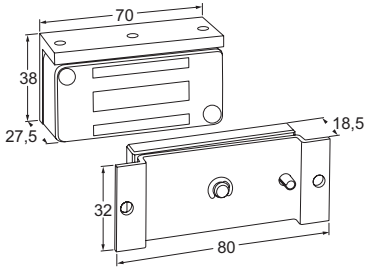

**OMSCHRIJVING**

Kleine en lichte vergrendeling bestaande uit een magneet en een ankerplaat die op het kozijn en deur worden gemonteerd. Als de ankerplaat tegen de magneet aan wordt gedrukt en de spanning staat op de magneet dan vergrendelt deze. Door de spanning te onderbreken wordt de magneet ontgrendeld. Geschikt voor 12V= en 24V= en horizontaal of verticaal te monteren.

**EIGENSCHAPPEN**

- 360 N houdkracht (ca. 36 kg)
- Opbouwuitvoering
- Geschikt voor horizontale of verticale montage
- Geschikt voor buitenmontage (IP65)
- Ruststroom (spanningsloos ontgrendeld)
- Geschikt voor 12V= en 24V=
- 100% belastbare spoelen (geen problemen met doorbranden van de spoelen)
- Getest op 1.000.000 operaties
- Geen restmagnetisme
- Bewerkt met een nylon coating (tegen roestvorming)

BEKIJK DE VIDEO

MODELLEN

Rustroom = spanningsloos ontgrendeld
3WPU elektromagneet opbouw, IP65, 12V= en 24V=

ELEKTRISCHE SPECIFICATIES

Spoelen

Voltage	stroomafname	belastbaarheid
12V=	110mA	100%
24V=	55mA	100%